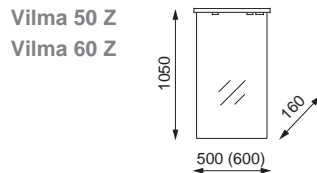

# Vilma

Koupelnový nábytek - technický výkres.

umyvadlo Grado

umyvadlo Cremona

umyvadlo Cremona

dvojumyvadlo Cosmo 130