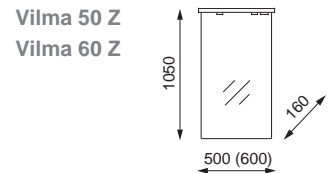

# Vilma

Koupelnový nábytek - technický výkres.

umyvadlo Grado

umyvadlo Cremona

umyvadlo Cremona

dvojumyvadlo Cosmo 130