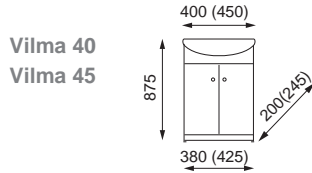

# Vilma

Koupelnový nábytek - technický výkres.

umyvadlo Grado

umyvadlo Cremona

umyvadlo Cremona

dvojumyvadlo Cosmo 130