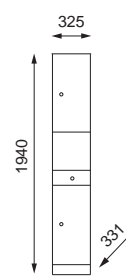

Vilma - doplňkové skříňky

Koupelnový nábytek - technický výkres.

Vilma H 32 L/P

Vilma H 50

Vilma N 32 L/P

Vilma N 32 ZV L/P

Vilma NK 32 L/P

Vilma NK 32 ZV L/P

Vilma N 50

Vilma N 50 ZV

Vilma V 32 L/P

Vilma V 32 ZS L/P

Vilma VK 32 L/P

Vilma VK 32 ZS L/P

Vilma V 50

Vilma V 50 ZS