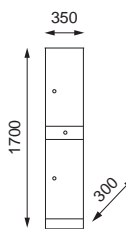

Vilma - doplňkové skříňky

Koupelnový nábytek - technický výkres.

Vilma H 32 L/P

Vilma H 50

Vilma N 32 L/P

Vilma N 32 ZV L/P

Vilma NK 32 L/P

Vilma NK 32 ZV L/P

Vilma N 50

Vilma N 50 ZV

Vilma V 32 L/P

Vilma V 32 ZS L/P

Vilma VK 32 L/P

Vilma VK 32 ZS L/P

Vilma V 50

Vilma V 50 ZS