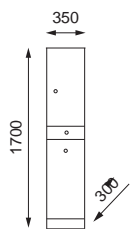

Vilma VK 170 L/P