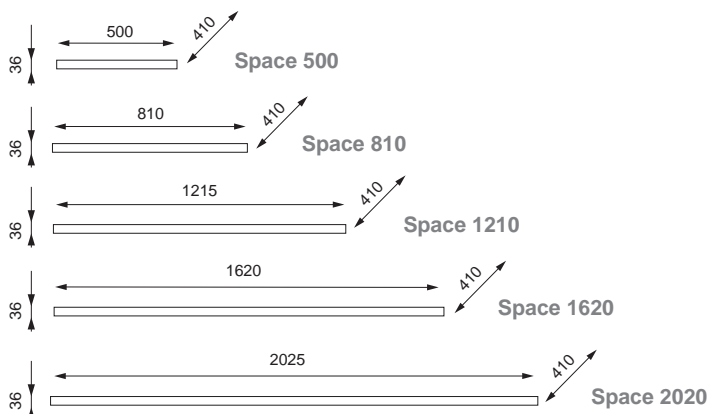

Space

Koupelnový nábytek - technický výkres.

umyvadlo

Laufen - 8.1080.6.104
1 otvor pro baterii uprostřed
s přepadem

Laufen - 8.1080.6.107
2 otvory pro 2 baterie s přepadem

Laufen - 8.1080.6.108
3 otvory pro baterie s přepadem

umyvadlová mísa

Laufen - 8.1180.1.112
bez otvoru pro baterii,
bez přepadu

umyvadlová mísa

Laufen - 8.1280.1.111
1 otvor pro baterii uprostřed,
bez přepadu

Laufen - 8.1280.1.112
bez otvoru pro baterii,
bez přepadu