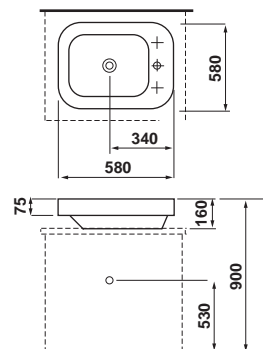

umyvadlová mísa

Laufen - 8.1380.1.111
1 otvor pro baterii uprostřed,
bez přepadu

Laufen - 8.1380.1.113
1 otvor pro baterii vlevo,
bez přepadu

Laufen - 8.1380.1.114
1 otvor pro baterii vpravo,
bez přepadu