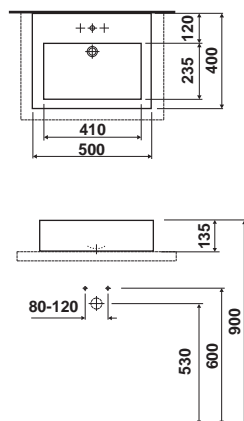

umyvadlová mísa

Pina Q 50
1 otvor pro baterii uprostřed
s přepadem