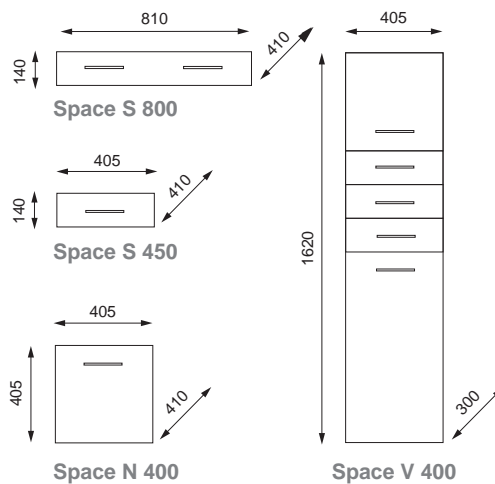

Space

Koupelnový nábytek - technický výkres.

umyvadlo

Laufen - 8.1080.6.104
1 otvor pro baterii uprostřed
s přepadem

Laufen - 8.1080.6.107
2 otvory pro 2 baterie s přepadem

Laufen - 8.1080.6.108
3 otvory pro baterie s přepadem

umyvadlová mísa

Laufen - 8.1180.1.112
bez otvoru pro baterii,
bez přepadu

umyvadlová mísa

Laufen - 8.1280.1.111
1 otvor pro baterii uprostřed,
bez přepadu

Laufen - 8.1280.1.112
bez otvoru pro baterii,
bez přepadu

umyvadlová mísa

Laufen - 8.1380.1.111
1 otvor pro baterii uprostřed,
bez přepadu

Laufen - 8.1380.1.113
1 otvor pro baterii vlevo,
bez přepadu

Laufen - 8.1380.1.114
1 otvor pro baterii vpravo,
bez přepadu