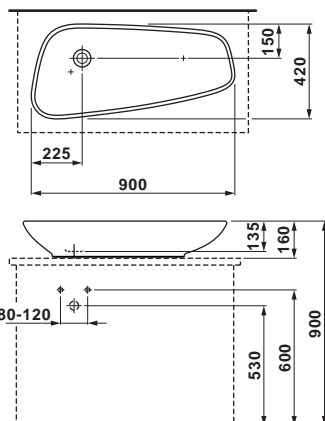

umyvadlová mísa

Laufen - 8.1380.1.111
1 otvor pro baterii uprostřed,
bez přepadu

Laufen - 8.1380.1.113
1 otvor pro baterii vlevo,
bez přepadu

Laufen - 8.1380.1.114
1 otvor pro baterii vpravo,
bez přepadu

umyvadlová mísa

Laufen - 8.1580.1.112
bez otvoru pro baterii, bez přepadu

umyvadlová mísa

Laufen - 8.1680.1.112
bez otvoru pro baterii, bez přepadu

umyvadlová mísa

Pina Q 50
1 otvor pro baterii uprostřed
s přepadem