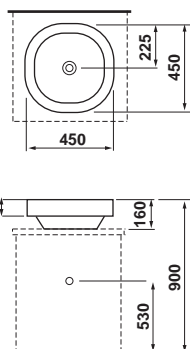

Space

Koupelnový nábytek - technický výkres.

umyvadlo

Laufen - 8.1080.6.104
1 otvor pro baterii uprostřed
s přepadem

Laufen - 8.1080.6.107
2 otvory pro 2 baterie s přepadem

Laufen - 8.1080.6.108
3 otvory pro baterie s přepadem

umyvadlová mísa

Pina R 50
1 otvor pro baterii uprostřed
bez přepadu