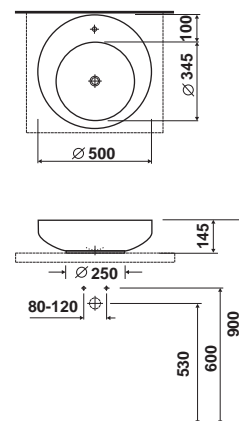

umyvadlová mísa

Laufen - 8.1580.1.112
bez otvoru pro baterii, bez přepadu

umyvadlová mísa

Laufen - 8.1680.1.112
bez otvoru pro baterii, bez přepadu

umyvadlová mísa

Pina Q 50
1 otvor pro baterii uprostřed
s přepadem

umyvadlová mísa

Pina R 50
1 otvor pro baterii uprostřed
bez přepadu