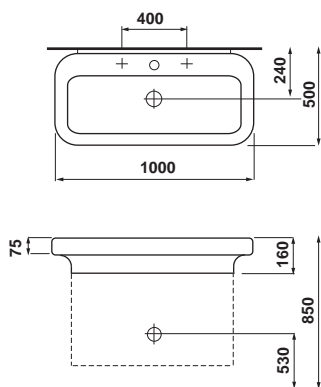

Space

Koupelnový nábytek - technický výkres.

umyvadlo

Laufen - 8.1080.6.104
1 otvor pro baterii uprostřed
s přepadem

Laufen - 8.1080.6.107
2 otvory pro 2 baterie s přepadem

Laufen - 8.1080.6.108
3 otvory pro baterie s přepadem

umyvadlová mísa

Laufen - 8.1180.1.112
bez otvoru pro baterii,
bez přepadu

umyvadlová mísa

Laufen - 8.1280.1.111
1 otvor pro baterii uprostřed,
bez přepadu

Laufen - 8.1280.1.112
bez otvoru pro baterii,
bez přepadu

umyvadlová mísa

Laufen - 8.1380.1.111
1 otvor pro baterii uprostřed,
bez přepadu

Laufen - 8.1380.1.113
1 otvor pro baterii vlevo,
bez přepadu

Laufen - 8.1380.1.114
1 otvor pro baterii vpravo,
bez přepadu

umyvadlová mísa

Pina R 50
1 otvor pro baterii uprostřed
bez přepadu