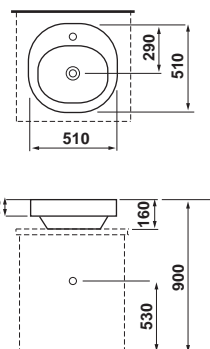

umyvadlová mísa

Laufen - 8.1280.1.111
1 otvor pro baterii uprostřed,
bez přepadu

Laufen - 8.1280.1.112
bez otvoru pro baterii,
bez přepadu