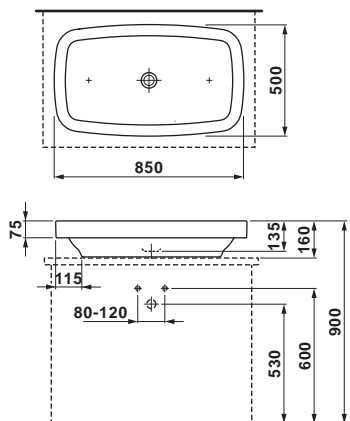

umyvadlová mísa

Laufen - 8.1380.1.111
1 otvor pro baterii uprostřed,
bez přepadu

Laufen - 8.1380.1.113
1 otvor pro baterii vlevo,
bez přepadu

Laufen - 8.1380.1.114
1 otvor pro baterii vpravo,
bez přepadu