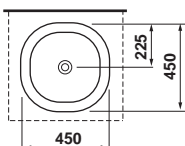

Magic

Koupelnový nábytek - technický výkres.

Magic S 800

Magic D 400

umyvadlo

Laufen - 8.1080.6.104
1 otvor pro baterii uprostřed
s přepadem

Laufen - 8.1080.6.107
2 otvory pro 2 baterie s přepadem

Laufen - 8.1080.6.108
3 otvory pro baterie s přepadem