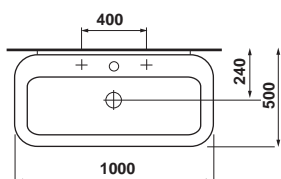

Magic

Koupelnový nábytek - technický výkres.

Magic S 800

Magic D 400

umyvadlo

Laufen - 8.1080.6.104
1 otvor pro baterii uprostřed
s přepadem

Laufen - 8.1080.6.107
2 otvory pro 2 baterie s přepadem

Laufen - 8.1080.6.108
3 otvory pro baterie s přepadem

umyvadlová mísa

Laufen - 8.1180.1.112
bez otvoru pro baterii,
bez přepadu

umyvadlová mísa

Laufen - 8.1280.1.111
1 otvor pro baterii uprostřed,
bez přepadu

Laufen - 8.1280.1.112
bez otvoru pro baterii,
bez přepadu