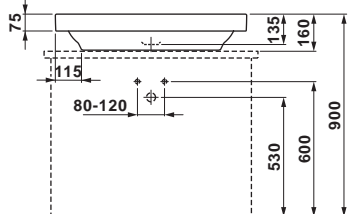

umyvadlová mísa

Laufen - 8.1180.1.112
bez otvoru pro baterii,
bez přepadu

umyvadlová mísa

Laufen - 8.1280.1.111
1 otvor pro baterii uprostřed,
bez přepadu

Laufen - 8.1280.1.112
bez otvoru pro baterii,
bez přepadu

umyvadlová mísa

Laufen - 8.1380.1.111
1 otvor pro baterii uprostřed,
bez přepadu

Laufen - 8.1380.1.113
1 otvor pro baterii vlevo,
bez přepadu

Laufen - 8.1380.1.114
1 otvor pro baterii vpravo,
bez přepadu