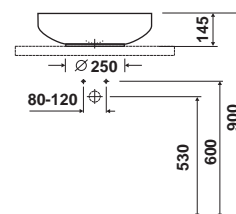

umyvadlová mísa

Laufen - 8.1380.1.111
1 otvor pro baterii uprostřed,
bez přepadu

Laufen - 8.1380.1.113
1 otvor pro baterii vlevo,
bez přepadu

Laufen - 8.1380.1.114
1 otvor pro baterii vpravo,
bez přepadu