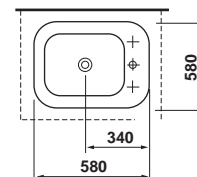

Magic

Koupelnový nábytek - technický výkres.

Magic S 800

Magic D 400

umyvadlo

Laufen - 8.1080.6.104
1 otvor pro baterii uprostřed
s přepadem

Laufen - 8.1080.6.107
2 otvory pro 2 baterie s přepadem

Laufen - 8.1080.6.108
3 otvory pro baterie s přepadem