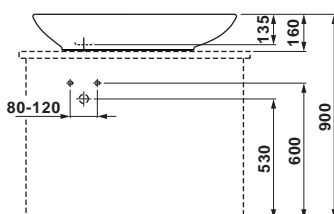

umyvadlová mísa

Laufen - 8.1180.1.112
bez otvoru pro baterii,
bez přepadu

umyvadlová mísa

Laufen - 8.1280.1.111
1 otvor pro baterii uprostřed,
bez přepadu

Laufen - 8.1280.1.112
bez otvoru pro baterii,
bez přepadu

umyvadlová mísa

Laufen - 8.1380.1.111
1 otvor pro baterii uprostřed,
bez přepadu

Laufen - 8.1380.1.113
1 otvor pro baterii vlevo,
bez přepadu

Laufen - 8.1380.1.114
1 otvor pro baterii vpravo,
bez přepadu