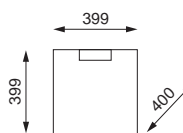

Magic

Koupelnový nábytek - technický výkres.

Magic S 800

Magic D 400

umyvadlo

Laufen - 8.1080.6.104
1 otvor pro baterii uprostřed
s přepadem

Laufen - 8.1080.6.107
2 otvory pro 2 baterie s přepadem

Laufen - 8.1080.6.108
3 otvory pro baterie s přepadem