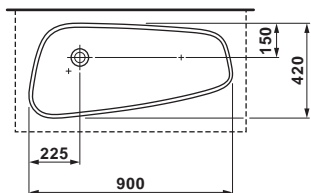

umyvadlová mísa

Laufen - 8.1180.1.112
bez otvoru pro baterii,
bez přepadu

umyvadlová mísa

Laufen - 8.1280.1.111
1 otvor pro baterii uprostřed,
bez přepadu

Laufen - 8.1280.1.112
bez otvoru pro baterii,
bez přepadu

umyvadlová mísa

Laufen - 8.1380.1.111
1 otvor pro baterii uprostřed,
bez přepadu

Laufen - 8.1380.1.113
1 otvor pro baterii vlevo,
bez přepadu

Laufen - 8.1380.1.114
1 otvor pro baterii vpravo,
bez přepadu