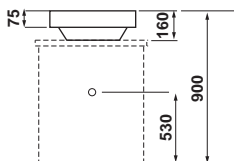

Magic

Koupelnový nábytek - technický výkres.

Magic S 800

Magic D 400

umyvadlo

Laufen - 8.1080.6.104
1 otvor pro baterii uprostřed
s přepadem

Laufen - 8.1080.6.107
2 otvory pro 2 baterie s přepadem

Laufen - 8.1080.6.108
3 otvory pro baterie s přepadem

umyvadlová mísa

Laufen - 8.1180.1.112
bez otvoru pro baterii,
bez přepadu

umyvadlová mísa

Laufen - 8.1280.1.111
1 otvor pro baterii uprostřed,
bez přepadu

Laufen - 8.1280.1.112
bez otvoru pro baterii,
bez přepadu

umyvadlová mísa

Laufen - 8.1380.1.111
1 otvor pro baterii uprostřed,
bez přepadu

Laufen - 8.1380.1.113
1 otvor pro baterii vlevo,
bez přepadu

Laufen - 8.1380.1.114
1 otvor pro baterii vpravo,
bez přepadu

Pina R 50
1 otvor pro baterii uprostřed
bez přepadu