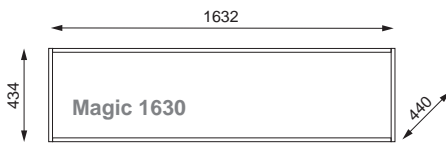

Magic

Koupelnový nábytek - technický výkres.

Magic S 800

Magic D 400

umyvadlo

Laufen - 8.1080.6.104
1 otvor pro baterii uprostřed
s přepadem

Laufen - 8.1080.6.107
2 otvory pro 2 baterie s přepadem

Laufen - 8.1080.6.108
3 otvory pro baterie s přepadem