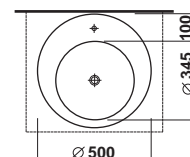

umyvadlová mísa

Laufen - 8.1380.1.111
1 otvor pro baterii uprostřed,
bez přepadu

Laufen - 8.1380.1.113
1 otvor pro baterii vlevo,
bez přepadu

Laufen - 8.1380.1.114
1 otvor pro baterii vpravo,
bez přepadu