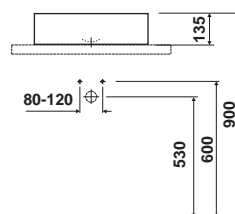

umyvadlová mísa

Laufen - 8.1380.1.111
1 otvor pro baterii uprostřed,
bez přepadu

Laufen - 8.1380.1.113
1 otvor pro baterii vlevo,
bez přepadu

Laufen - 8.1380.1.114
1 otvor pro baterii vpravo,
bez přepadu