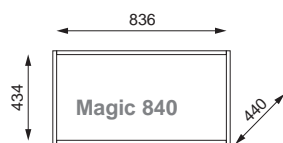

Magic

Koupelnový nábytek - technický výkres.

Magic S 800

Magic D 400

umyvadlo

Laufen - 8.1080.6.104
1 otvor pro baterii uprostřed
s přepadem

Laufen - 8.1080.6.107
2 otvory pro 2 baterie s přepadem

Laufen - 8.1080.6.108
3 otvory pro baterie s přepadem