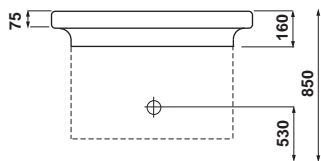

Magic

Koupelnový nábytek - technický výkres.

Magic S 800

Magic D 400

umyvadlo

Laufen - 8.1080.6.104
1 otvor pro baterii uprostřed
s přepadem

Laufen - 8.1080.6.107
2 otvory pro 2 baterie s přepadem

Laufen - 8.1080.6.108
3 otvory pro baterie s přepadem

umyvadlová mísa

Laufen - 8.1180.1.112
bez otvoru pro baterii,
bez přepadu

umyvadlová mísa

Laufen - 8.1280.1.111
1 otvor pro baterii uprostřed,
bez přepadu

Laufen - 8.1280.1.112
bez otvoru pro baterii,
bez přepadu

umyvadlová mísa

Laufen - 8.1380.1.111
1 otvor pro baterii uprostřed,
bez přepadu

Laufen - 8.1380.1.113
1 otvor pro baterii vlevo,
bez přepadu

Laufen - 8.1380.1.114
1 otvor pro baterii vpravo,
bez přepadu