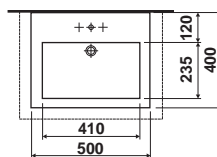

umyvadlová mísa

Laufen - 8.1380.1.111
1 otvor pro baterii uprostřed,
bez přepadu

Laufen - 8.1380.1.113
1 otvor pro baterii vlevo,
bez přepadu

Laufen - 8.1380.1.114
1 otvor pro baterii vpravo,
bez přepadu