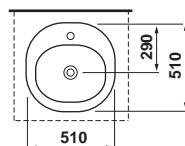

Magic

Koupelnový nábytek - technický výkres.

Magic S 800

Magic D 400

umyvadlo

Laufen - 8.1080.6.104
1 otvor pro baterii uprostřed
s přepadem

Laufen - 8.1080.6.107
2 otvory pro 2 baterie s přepadem

Laufen - 8.1080.6.108
3 otvory pro baterie s přepadem