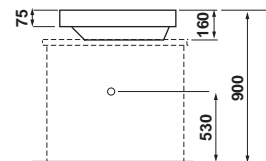

Magic

Koupelnový nábytek - technický výkres.

Magic S 800

Magic D 400

umyvadlo

Laufen - 8.1080.6.104
1 otvor pro baterii uprostřed
s přepadem

Laufen - 8.1080.6.107
2 otvory pro 2 baterie s přepadem

Laufen - 8.1080.6.108
3 otvory pro baterie s přepadem

umyvadlová mísa

Laufen - 8.1180.1.112
bez otvoru pro baterii,
bez přepadu

umyvadlová mísa

Laufen - 8.1280.1.111
1 otvor pro baterii uprostřed,
bez přepadu

Laufen - 8.1280.1.112
bez otvoru pro baterii,
bez přepadu