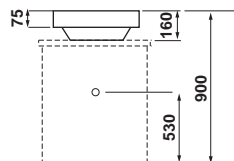

Magic

Koupelnový nábytek - technický výkres.

Magic S 800

Magic D 400

umyvadlo

Laufen - 8.1080.6.104
1 otvor pro baterii uprostřed
s přepadem

Laufen - 8.1080.6.107
2 otvory pro 2 baterie s přepadem

Laufen - 8.1080.6.108
3 otvory pro baterie s přepadem

umyvadlová mísa

Laufen - 8.1180.1.112
bez otvoru pro baterii,
bez přepadu

umyvadlová mísa

Laufen - 8.1280.1.111
1 otvor pro baterii uprostřed,
bez přepadu

Laufen - 8.1280.1.112
bez otvoru pro baterii,
bez přepadu

Pina R 50
1 otvor pro baterii uprostřed
bez přepadu