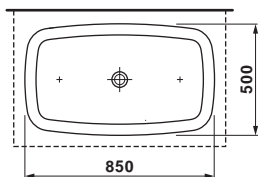

umyvadlová mísa

Laufen - 8.1380.1.111
1 otvor pro baterii uprostřed,
bez přepadu

Laufen - 8.1380.1.113
1 otvor pro baterii vlevo,
bez přepadu

Laufen - 8.1380.1.114
1 otvor pro baterii vpravo,
bez přepadu