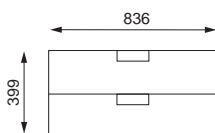

Magic

Koupelnový nábytek - technický výkres.

Magic S 800

Magic D 400

umyvadlo

Laufen - 8.1080.6.104
1 otvor pro baterii uprostřed
s přepadem

Laufen - 8.1080.6.107
2 otvory pro 2 baterie s přepadem

Laufen - 8.1080.6.108
3 otvory pro baterie s přepadem