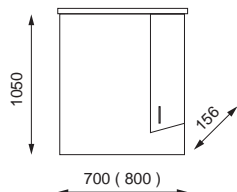

Ester

Koupelnový nábytek - technický výkres.

Ester 70 Z L/P
Ester 80 Z L/P

Ester 65 R
Ester 85 R

Ester 65

Ester 85

umyvadlo Rimini

Ester V 35 P(L)