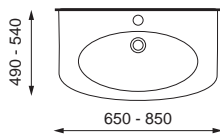

Ester

Koupelnový nábytek - technický výkres.

Ester 70 Z L/P
Ester 80 Z L/P

Ester 65 R
Ester 85 R

Ester 65

Ester 85

umyvadlo Rimini

Ester V 35 P(L)