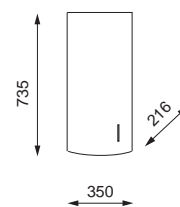

Ester

Koupelnový nábytek - technický výkres.

Ester 70 Z L/P
Ester 80 Z L/P

Ester 65 R
Ester 85 R

Ester 65

Ester 85

umyvadlo Rimini

Ester V 35 P(L)

Ester N 35 L(P)

Ester H 35 L(P)