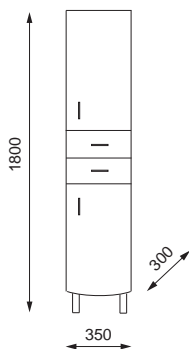

Ester

Koupelnový nábytek - technický výkres.

Ester 70 Z L/P
Ester 80 Z L/P

Ester 65 R
Ester 85 R

Ester 65

Ester 85

umyvadlo Rimini

Ester V 35 P(L)

Ester N 35 L(P)

Ester H 35 L(P)