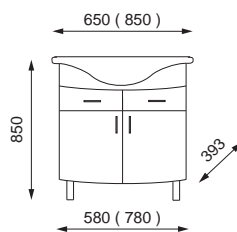

Ester

Koupelnový nábytek - technický výkres.

Ester 70 Z L/P
Ester 80 Z L/P

Ester 65 R
Ester 85 R

Ester 65

Ester 85

umyvadlo Rimini

Ester V 35 P(L)