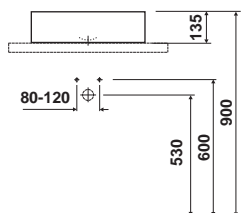

Brix

Koupelnový nábytek - technický výkres.

umyvadlová mísa

Pina Q 50

1 otvor pro baterii uprostřed
s přepadem

Brix 50 Z

Brix 75 Q