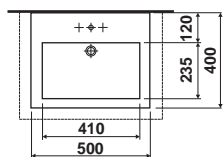

Brix

Koupelnový nábytek - technický výkres.

umyvadlová mísa

Pina Q 50

1 otvor pro baterii uprostřed
s přepadem

Brix 50 Z

Brix 75 Q