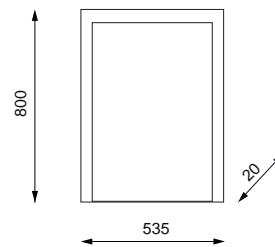

Brix

Koupelnový nábytek - technický výkres.

umyvadlová mísa

Pina Q 50

1 otvor pro baterii uprostřed
s přepadem

Brix 50 Z

Brix 75 Q