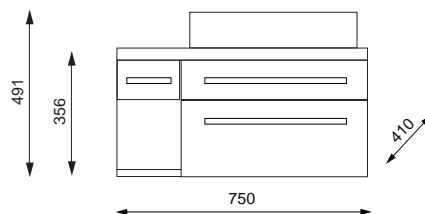

Brix

Koupelnový nábytek - technický výkres.

umyvadlová mísa

Pina Q 50

1 otvor pro baterii uprostřed
s přepadem

Brix 50 Z

Brix 75 Q