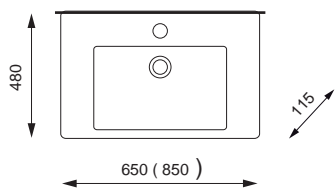

Anna

Koupelnový nábytek - technický výkres.

Anna 65 P
Anna 85 P

Anna N 32

Anna V 32

umyvadlo Laufen Pro