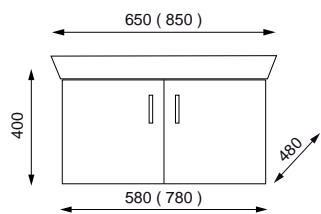

Anna

Koupelnový nábytek - technický výkres.

Anna 65 P
Anna 85 P

Anna N 32

Anna V 32

umyvadlo Laufen Pro