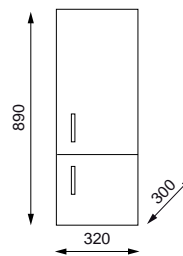

Anna

Koupelnový nábytek - technický výkres.

Anna 65 P
Anna 85 P

Anna N 32

Anna V 32

umyvadlo Laufen Pro