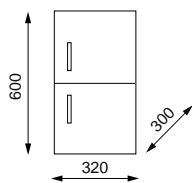

Anna

Koupelnový nábytek - technický výkres.

Anna 65 P
Anna 85 P

Anna N 32

Anna V 32

umyvadlo Laufen Pro