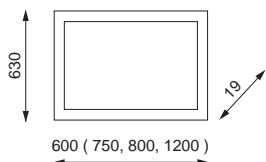

# Alien

Koupelnový nábytek - technický výkres.

Easy W ( CH ) 50 Z  
Easy W ( CH ) 60 Z

Alien W ( CH ) 60 Z  
Alien W ( CH ) 75 Z  
Alien W ( CH ) 80 Z  
Alien W ( CH ) 120 Z

Alien W ( CH ) 60  
Alien W ( CH ) 75