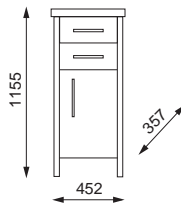

# Alien

Koupelnový nábytek - technický výkres.

Easy W ( CH ) 50 Z  
Easy W ( CH ) 60 Z

Alien W ( CH ) 60 Z  
Alien W ( CH ) 75 Z  
Alien W ( CH ) 80 Z  
Alien W ( CH ) 120 Z

Alien W ( CH ) 60  
Alien W ( CH ) 75