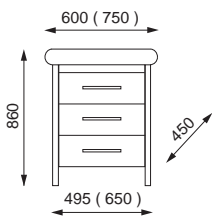

# Alien

Koupelnový nábytek - technický výkres.

Easy W ( CH ) 50 Z  
Easy W ( CH ) 60 Z

Alien W ( CH ) 60 Z  
Alien W ( CH ) 75 Z  
Alien W ( CH ) 80 Z  
Alien W ( CH ) 120 Z

Alien W ( CH ) 60  
Alien W ( CH ) 75

Alien W ( CH ) 120/1  
Alien W ( CH ) 120/2

Alien W ( CH ) N 45

Alien W ( CH ) V 115

Alien W ( CH ) V 170

umyvadlo Alicante 60 ( 75 )

umyvadlo Alicante 120/1

umyvadlo Alicante 120/2