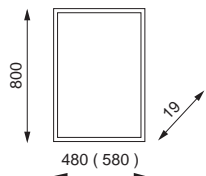

# Alien

Koupelnový nábytek - technický výkres.

Easy W ( CH ) 50 Z  
Easy W ( CH ) 60 Z

Alien W ( CH ) 60 Z  
Alien W ( CH ) 75 Z  
Alien W ( CH ) 80 Z  
Alien W ( CH ) 120 Z

Alien W ( CH ) 60  
Alien W ( CH ) 75

Alien W ( CH ) 120/1  
Alien W ( CH ) 120/2

Alien W ( CH ) N 45

Alien W ( CH ) V 115

Alien W ( CH ) V 170

umyvadlo Alicante 60 ( 75 )

umyvadlo Alicante 120/1

umyvadlo Alicante 120/2