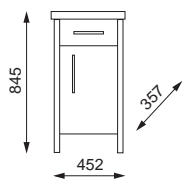

# Alien

Koupelnový nábytek - technický výkres.

Easy W ( CH ) 50 Z  
Easy W ( CH ) 60 Z

Alien W ( CH ) 60 Z  
Alien W ( CH ) 75 Z  
Alien W ( CH ) 80 Z  
Alien W ( CH ) 120 Z

Alien W ( CH ) 60  
Alien W ( CH ) 75