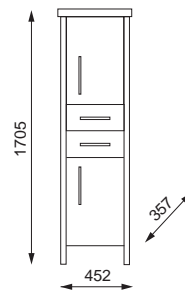

# Alien

Koupelnový nábytek - technický výkres.

Easy W ( CH ) 50 Z  
Easy W ( CH ) 60 Z

Alien W ( CH ) 60 Z  
Alien W ( CH ) 75 Z  
Alien W ( CH ) 80 Z  
Alien W ( CH ) 120 Z

Alien W ( CH ) 60  
Alien W ( CH ) 75

Alien W ( CH ) 120/1  
Alien W ( CH ) 120/2

Alien W ( CH ) N 45

Alien W ( CH ) V 115

Alien W ( CH ) V 170

umyvadlo Alicante 60 ( 75 )

umyvadlo Alicante 120/1

umyvadlo Alicante 120/2