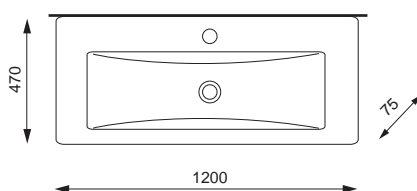

# Alien

Koupelnový nábytek - technický výkres.

Easy W ( CH ) 50 Z  
Easy W ( CH ) 60 Z

Alien W ( CH ) 60 Z  
Alien W ( CH ) 75 Z  
Alien W ( CH ) 80 Z  
Alien W ( CH ) 120 Z

Alien W ( CH ) 60  
Alien W ( CH ) 75

Alien W ( CH ) 120/1  
Alien W ( CH ) 120/2

Alien W ( CH ) N 45

Alien W ( CH ) V 115

Alien W ( CH ) V 170

umyvadlo Alicante 60 ( 75 )

umyvadlo Alicante 120/1

umyvadlo Alicante 120/2