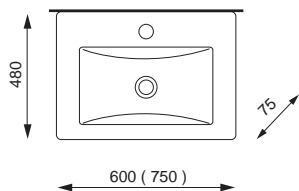

Alien W (CH) 60
Alien W (CH) 75

Alien W (CH) 120/1
Alien W (CH) 120/2

Alien W (CH) N 45

Alien W (CH) V 115

Alien W (CH) V 170

umyvadlo Alicante 60 (75)