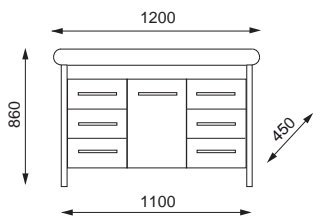

# Alien

Koupelnový nábytek - technický výkres.

Easy W ( CH ) 50 Z  
Easy W ( CH ) 60 Z

Alien W ( CH ) 60 Z  
Alien W ( CH ) 75 Z  
Alien W ( CH ) 80 Z  
Alien W ( CH ) 120 Z

Alien W ( CH ) 60  
Alien W ( CH ) 75