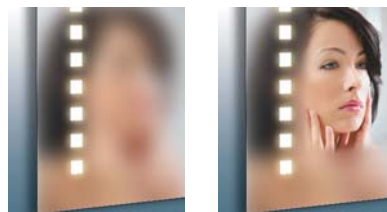

Zrcadla PERFEKT

Moderní zrcadlo s prosvětlením přes zrcadlovou plochu, a s vypínačem.

Účinným vylepšením zrcadel PERFEKT může být vyhřívaná fólie, bezdotykový spínač a digitální hodiny.

Zrcadla mohou obsahovat současně vyhřívanou fólii, digitální hodiny a bezdotykový spínač!

Ke všem typům zrcadel PERFEKT může být nainstalována speciální vyhřívaná fólie, která zabraňuje srážení vodních par a následnému zamlžení zrcadla.

Další modifikací zrcadla může být instalace digitálních hodin přímo na zrcadlovou plochu a bezdotykový spínač osvětlení na místě klasického vypínače.