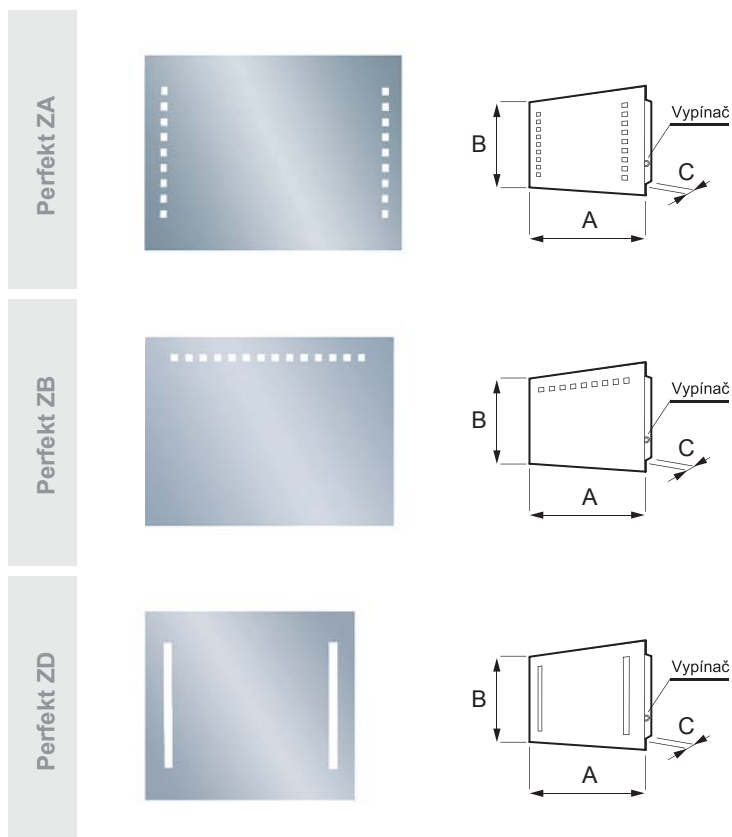

Ke všem typům zrcadel PERFEKT může být nainstalována speciální vyhřívaná fólie, která zabraňuje srážení vodních par a následnému zamlžení zrcadla.

Další modifikací zrcadla může být instalace digitálních hodin přímo na zrcadlovou plochu a bezdotykový spínač osvětlení na místě klasického vypínače.

Display digitálních hodin.

Bezdotykový spínač - čidlo.

Zrcadla	A	B	C	Kč
Perfekt 80 ZA	800	800	45	8 970,-
Perfekt 90 ZA ★	900	580	45	8 870,-
Perfekt 91 ZA	910	800	45	9 480,-
Perfekt 100 ZA	1000	580	45	8 950,-
Perfekt 116 ZA ★	1160	800	45	9 760,-
Perfekt 122 ZA	1220	800	45	9 980,-
Perfekt 70 ZB	700	800	45	8 570,-
Perfekt 105 ZB	1050	800	45	9 650,-
Perfekt 116 ZB ★	1160	800	45	9 760,-
Perfekt 122 ZB	1220	800	45	9 980,-
Perfekt 60 ZD	600	800	45	8 830,-
Perfekt 70 ZD	700	800	45	8 890,-
Perfekt 80 ZD	800	800	45	8 970,-
Perfekt 91 ZD ★	910	800	45	9 480,-