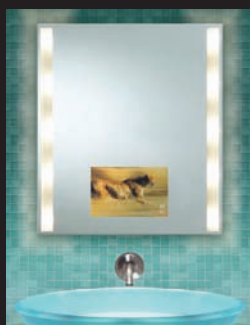

EURO
CERAMICA 2000

MIRROR IMAGE

AD NOTAM - BATHROOM MIRROR TV LINE

Nechte se okouzlit řadou koupelňových zrcadel se zabudovanou LCD televizí!
Přesvědčte se, že se i každodenní rutinní „koupelňová“ činnost může stát zážitkem.

MODELY ŘADY BATHROOM MIRROR TV:

PURE ELEGANCE (Crystal mirror)

Dokonalá kvalita obrazu vyniká v jednoduché čistotě provedení.

PURE ELEGANCE	rozměr zrcadla		
	cena včetně DPH / obj.kód		
rozměr monitoru LCD	70 x 80 cm	100 x 80 cm	70 x 160 cm
16,2 cm / 6,4"	39 600 Kč PE-a-064-FP	41 490 Kč PE-b-064-FP	45 890 Kč PE-c-064-FP
26,4 cm / 10,4"	69 760 Kč PE-a-104-TV PAL	71 210 Kč PE-b-104-TV PAL	75 910 Kč PE-c-104-TV PAL
38,1 cm / 15"	70 490 Kč PE-a-150-TV PAL	71 930 Kč PE-b-150-TV PAL	77 720 Kč PE-c-150-TV PAL

SATIN LIGHT (Crystal mirror)

Skvělá kvalita obrazu doplněná o podsvícení pro moderní vzhled vaší koupelny.

SATIN LIGHT	rozměr zrcadla		
	cena včetně DPH / obj.kód		
rozměr monitoru LCD	70 x 80 cm	100 x 80 cm	70 x 160 cm
16,2 cm / 6,4"	54 540 Kč SL-a-064-FP 220	59 730 Kč SL-b-064-FP 220	66 510 Kč SL-c-064-FP 220
26,4 cm / 10,4"	86 610 Kč SL-a-104-TV PAL 220	89 450 Kč SL-b-104-TV PAL 220	95 740 Kč SL-c-104-TV PAL 220
38,1 cm / 15"	87 310 Kč SL-a-150-TV PAL 220	90 490 Kč SL-b-150-TV PAL 220	97 140 Kč SL-c-150-TV PAL 220