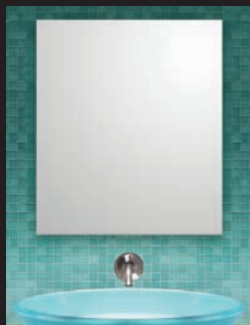

EURO
CERAMICA 2000

MIRROR IMAGE

AD NOTAM - BATHROOM MIRROR TV LINE

Nechte se okouzlit řadou koupelňových zrcadel se zabudovanou LCD televizí!
Přesvědčte se, že se i každodenní rutinní „koupelňová“ činnost může stát zážitkem.

MODELY ŘADY BATHROOM MIRROR TV:

PURE ELEGANCE (Crystal mirror)

Dokonalá kvalita obrazu vyniká v jednoduché čistotě provedení.

PURE ELEGANCE	rozměr zrcadla		
	cena včetně DPH / obj.kód		
rozměr monitoru LCD	70 x 80 cm	100 x 80 cm	70 x 160 cm
16,2 cm / 6,4"	39 600 Kč PE-a-064-FP	41 490 Kč PE-b-064-FP	45 890 Kč PE-c-064-FP
26,4 cm / 10,4"	69 760 Kč PE-a-104-TV PAL	71 210 Kč PE-b-104-TV PAL	75 910 Kč PE-c-104-TV PAL
38,1 cm / 15"	70 490 Kč PE-a-150-TV PAL	71 930 Kč PE-b-150-TV PAL	77 720 Kč PE-c-150-TV PAL

SATIN LIGHT (Crystal mirror)

Skvělá kvalita obrazu doplněná o podsvícení pro moderní vzhled vaší koupelny.

SATIN LIGHT	rozměr zrcadla		
	cena včetně DPH / obj.kód		
rozměr monitoru LCD	70 x 80 cm	100 x 80 cm	70 x 160 cm
16,2 cm / 6,4"	54 540 Kč SL-a-064-FP 220	59 730 Kč SL-b-064-FP 220	66 510 Kč SL-c-064-FP 220
26,4 cm / 10,4"	86 610 Kč SL-a-104-TV PAL 220	89 450 Kč SL-b-104-TV PAL 220	95 740 Kč SL-c-104-TV PAL 220
38,1 cm / 15"	87 310 Kč SL-a-150-TV PAL 220	90 490 Kč SL-b-150-TV PAL 220	97 140 Kč SL-c-150-TV PAL 220

PURE MAGIC (Magic Mirror)

Jednoduché a působivé, při vypnutí obraz zcela splyne se zrcadlem.

PURE MAGIC	rozměr zrcadla		
	cena včetně DPH / obj.kód		
rozměr monitoru LCD	70 x 80 cm	100 x 80 cm	70 x 160 cm
16,2 cm / 6,4"	43 600 Kč MM-a-064-FP	47 430 Kč MM-b-064-FP	50 890 Kč MM-c-064-FP
26,4 cm / 10,4"	72 290 Kč MM-a-104-TV PAL	76 270 Kč MM-b-104-TV PAL	79 160 Kč MM-c-104-TV PAL
38,1 cm / 15"	74 100 Kč MM-a-150-TV PAL	77 350 Kč MM-b-150-TV PAL	80 610 Kč MM-c-150-TV PAL