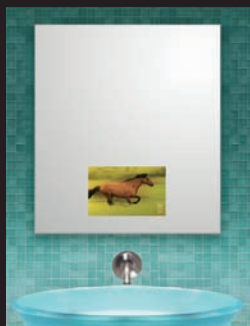

EURO
CERAMICA 2000

MIRROR IMAGE

AD NOTAM - BATHROOM MIRROR TV LINE

Nechte se okouzlit řadou koupelňových zrcadel se zabudovanou LCD televizí!
Přesvědčte se, že se i každodenní rutinní „koupelňová“ činnost může stát zážitkem.

Zrcadla řady BATHROOM MIRROR TV LINE oživí moderní ráz Vaší koupelny.

MIRROR IMAGE dosahuje díky speciální LCD technologii vynikající kvality obrazu.

Ať už ve spojení s klasickým zrcadlem nebo MAGIC MIRROR,
technologie MAGIC IMAGE dá běžnému zrcadlu nový rozměr, oživený AD NOTAM.

MODELY ŘADY BATHROOM MIRROR TV:

PURE ELEGANCE (Crystal mirror)

Dokonalá kvalita obrazu vyniká v jednoduché čistotě provedení.

PURE ELEGANCE	rozměr zrcadla		
	cena včetně DPH / obj.kód		
rozměr monitoru LCD	70 x 80 cm	100 x 80 cm	70 x 160 cm
16,2 cm / 6,4"	39 600 Kč PE-a-064-FP	41 490 Kč PE-b-064-FP	45 890 Kč PE-c-064-FP
26,4 cm / 10,4"	69 760 Kč PE-a-104-TV PAL	71 210 Kč PE-b-104-TV PAL	75 910 Kč PE-c-104-TV PAL
38,1 cm / 15"	70 490 Kč PE-a-150-TV PAL	71 930 Kč PE-b-150-TV PAL	77 720 Kč PE-c-150-TV PAL